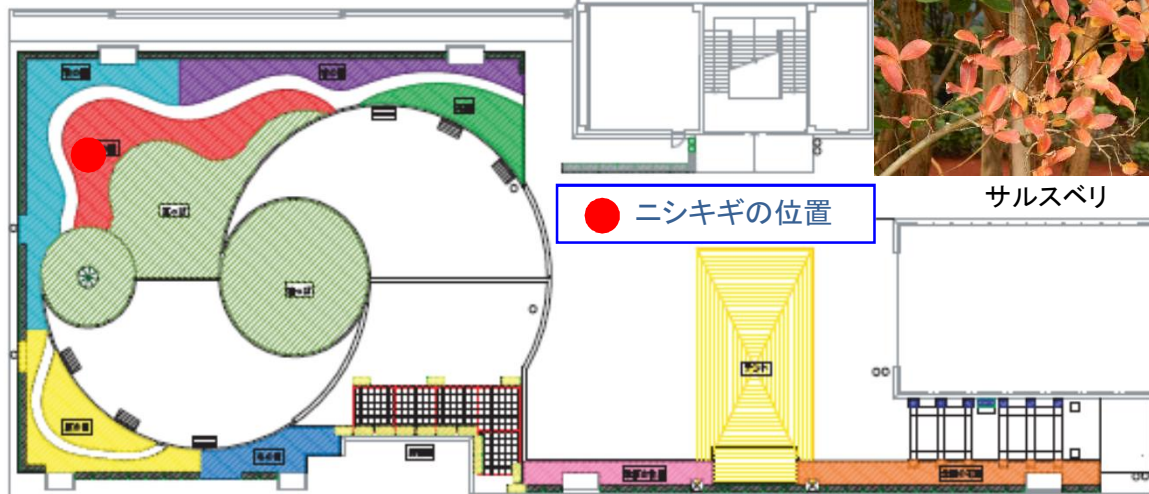

ぷら~っとガーデン

今月の花
2020年11月

ニシキギ

科名:ニシキギ科
学名: *Euonymus alatus*

北海道~九州、朝鮮半島、中国にかけて分布する落葉低木で、山地の落葉広葉樹林内や林縁に自生。

ニシキギの名の通り、錦を思わせる紅葉の美しさが魅力。

小さな果実は秋の深まりとともに熟す。コルク質の翼がある特徴的な枝は、生け花の花材としても好まれます。

芽吹きもよく刈り込みに耐えるので、生垣にもできます。

今月のぷら~っとガーデン

秋も深まり、紅葉の季節になりましたね。

ぷら~っとガーデンで、紅葉狩りはいかがでしょう。

皆様のお越しをお待ちしております。

案内図

—秋の紅葉—