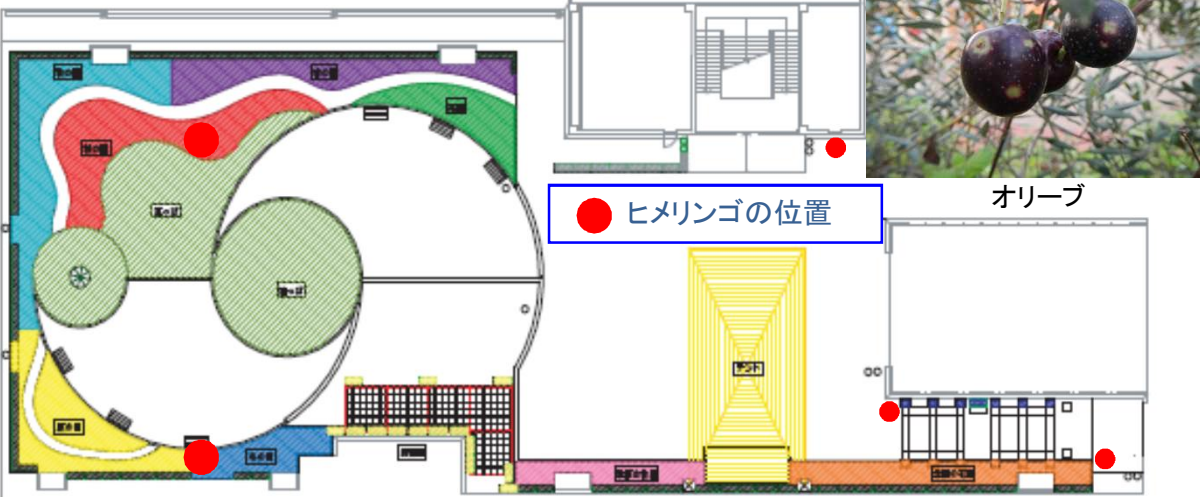

ぷら~っとガーデン

今月の花
2020年10月

ヒメリンゴ

科名:バラ科
学名: *Malus prunifolia*

中国原産の落葉高木。
ヒメリンゴは小さなリンゴの総称です。
主に観賞用の品種と食用に向く品種があります。
春に咲く花の蕾は薄いピンク色で、開花すると白色になります。
自家不親和性(同一品種の花粉では受精が行われない)のため、品種の違う株と一緒に育てましょう。

今月のぷら~っとガーデン

秋の草花が見ごろを迎え、樹木は可愛い実をつけています。
爽やかな秋晴れの日には、のんびりと庭散策はいかがですか。
皆様のお越しをお待ちしております。

案内図

オリーブ