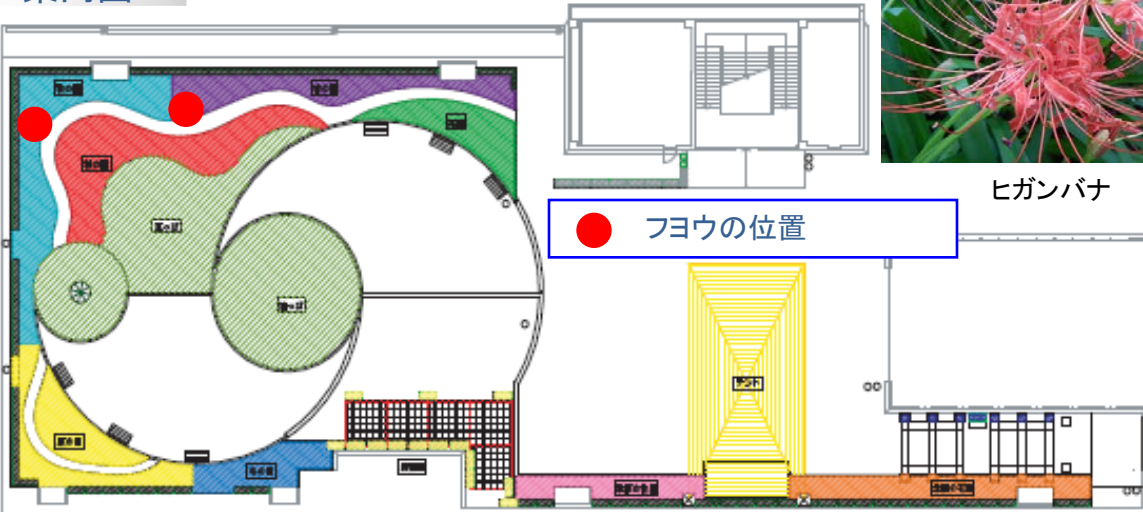

ぷら~っとガーデン

今月の花
2019年9月

フヨウ

科名：アオイ科
学名：*Hibiscus mutabilis*

中国の中部を原産とするハイビスカスの仲間。
花は朝咲いて夕方にはしぼむ1日花ですが、長期に渡り次々と開花します。果実も観賞価値があり、さく果で毛に覆われて多数の種子をつけます。
春に伸びた枝に花芽をつけるので、剪定は冬の落葉期に行う。同属のムクゲはよく似た花ですが、直線的な枝を上方に伸ばすのに対し、フヨウは多く枝分かれをして横にも広がること、葉が大きいこと、雌しべの先端が曲がっていることが違います。

今月のぷら~っとガーデン

夏の庭を涼しげにしてくれた緑のカーテンもそろそろ役割を終え、秋の花と共に様々な実が見頃を迎える季節です。皆様のお越しをお待ちしております。

案内図

ヒガンバナ